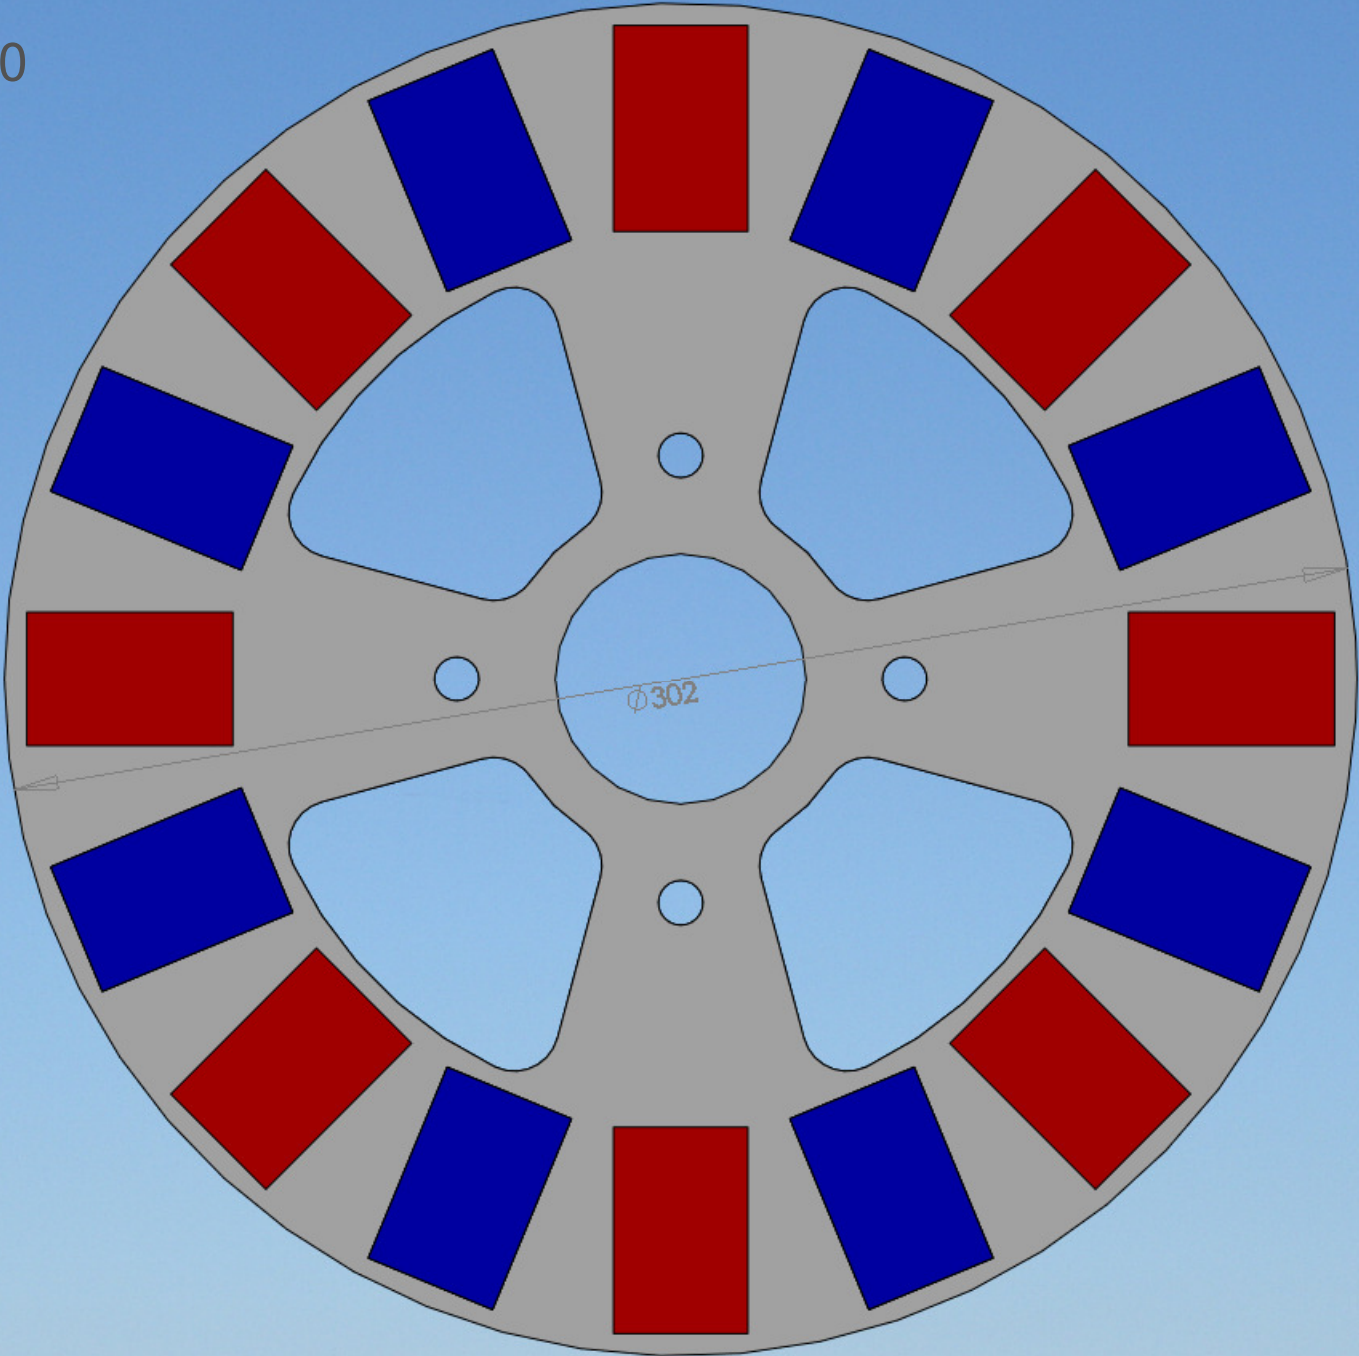

16x46-30-10

12 Spulen